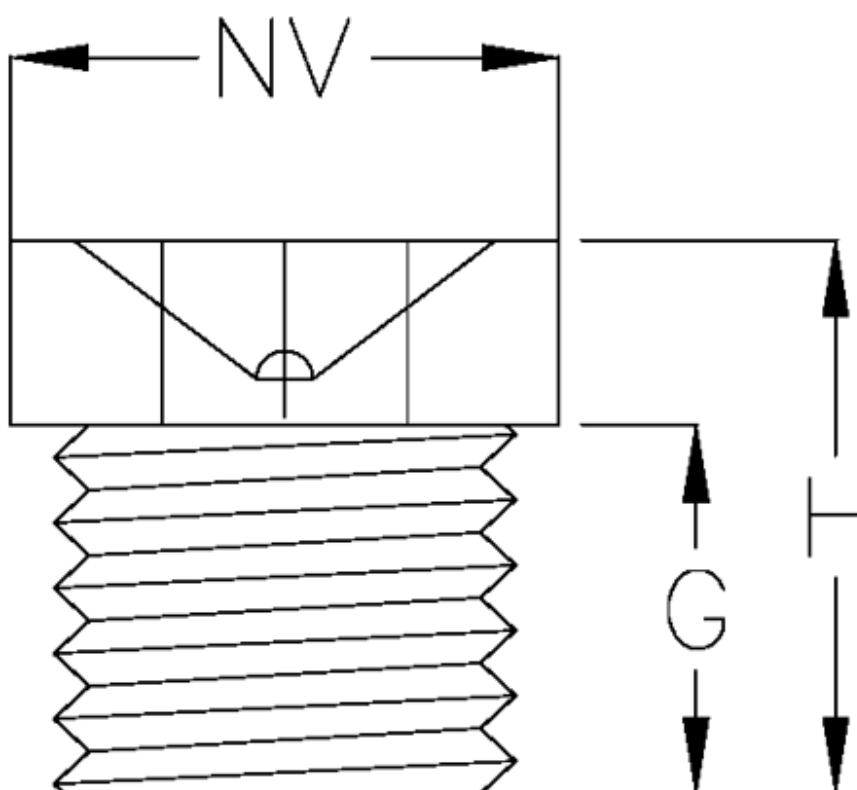

Varenummer: 530911021

Beskrivelse: KLEE Tragtsmørenippel DIN 3405, Type D1 rustfast
lige, G1/4

Mål

G	= 8.2
Gevind	= G1/4
H	= 12.8
NV	= 14.2